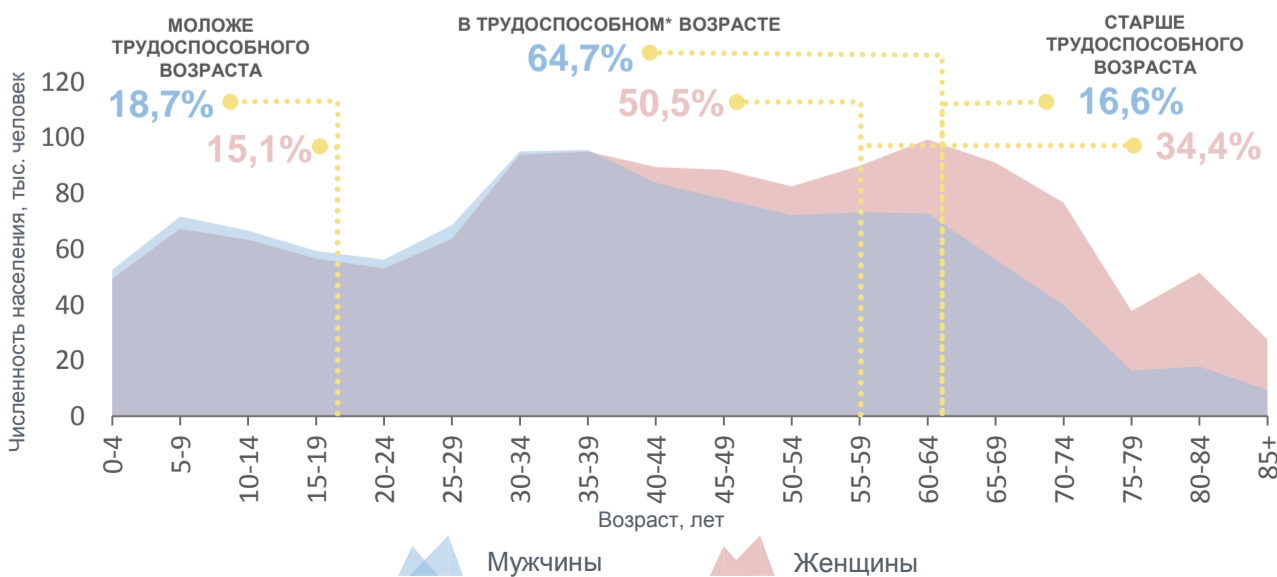

+0,1%

-0,1%

24,2%

СЕЛЬСКОЕ НАСЕЛЕНИЕ

570 266

человек

37 745 г. Ртищево 818 383 г. Саратов 59 861 г. Вольск 40 001 г. Пугачев

Группировка муниципальных образований Саратовской области по численности населения

Население Саратовской области по полу и возрастным группам

202 701 -1,5%
МОЛОЖЕ ТРУДОСПОСОБНОГО ВОЗРАСТА

701 689 +0,6%
В ТРУДОСПОСОБНОМ* ВОЗРАСТЕ

180 809 -7,9%
СТАРШЕ ТРУДОСПОСОБНОГО ВОЗРАСТА

191 053 -1,6%
МОЛОЖЕ ТРУДОСПОСОБНОГО ВОЗРАСТА

645 143 +1,2%
В ТРУДОСПОСОБНОМ ВОЗРАСТЕ

439 564 -5,3%
СТАРШЕ ТРУДОСПОСОБНОГО ВОЗРАСТА

Численность населения, человек

-1,6% - изменение к 1 января 2021 г.

Возрастно-половая структура населения Саратовской области

*мужчины в возрасте 16 – 61 год, женщины в возрасте 16 – 59 лет.