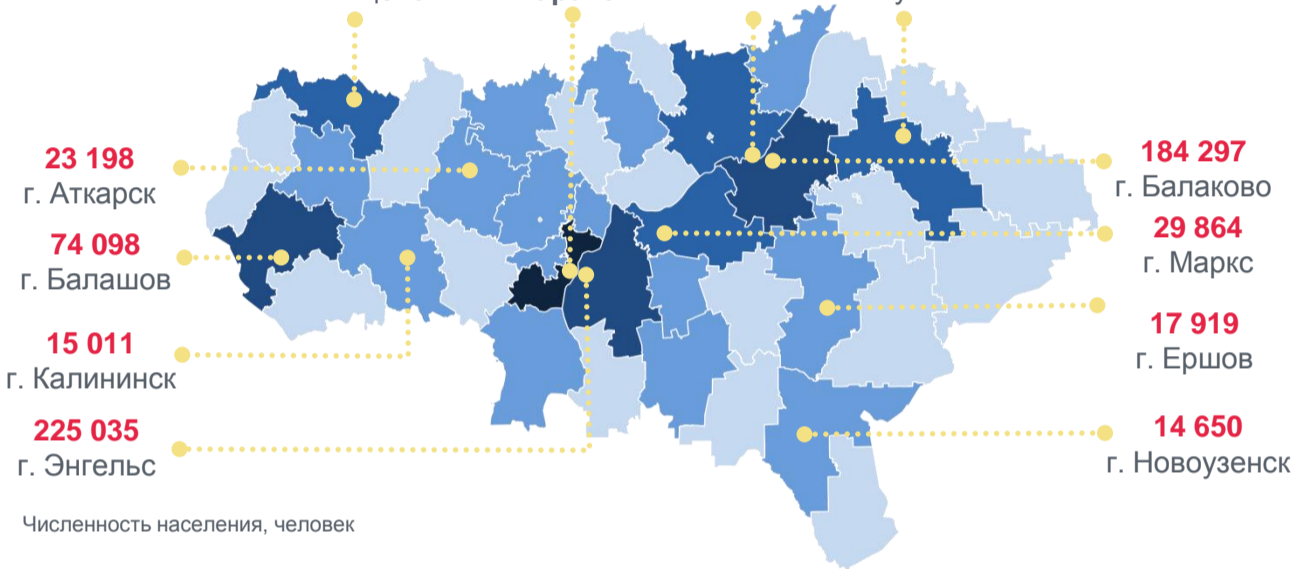

НАСЕЛЕНИЕ САРАТОВСКОЙ ОБЛАСТИ НА 1 ЯНВАРЯ 2022 ГОДА

ВСЕ НАСЕЛЕНИЕ

2 360 959

человек

75,8%

ГОРОДСКОЕ НАСЕЛЕНИЕ

1 790 693

человека

+0,1%

-0,1%

24,2%

СЕЛЬСКОЕ НАСЕЛЕНИЕ

570 266

человек

37 745 г. Ртищево 818 383 г. Саратов 59 861 г. Вольск 40 001 г. Пугачев

Группировка муниципальных образований Саратовской области по численности населения

Население Саратовской области по полу и возрастным группам

202 701 -1,5%
МОЛОЖЕ ТРУДОСПОСОБНОГО ВОЗРАСТА

701 689 +0,6%
В ТРУДОСПОСОБНОМ* ВОЗРАСТЕ

180 809 -7,9%
СТАРШЕ ТРУДОСПОСОБНОГО ВОЗРАСТА

191 053 -1,6%
МОЛОЖЕ ТРУДОСПОСОБНОГО ВОЗРАСТА

*мужчины в возрасте 16 – 61 год, женщины в возрасте 16 – 59 лет.